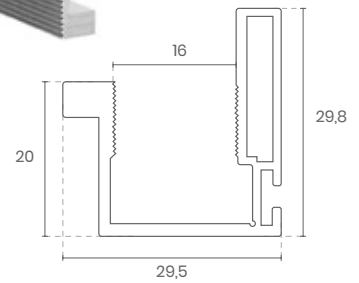

REF 1390

REF 1394

REF 6117